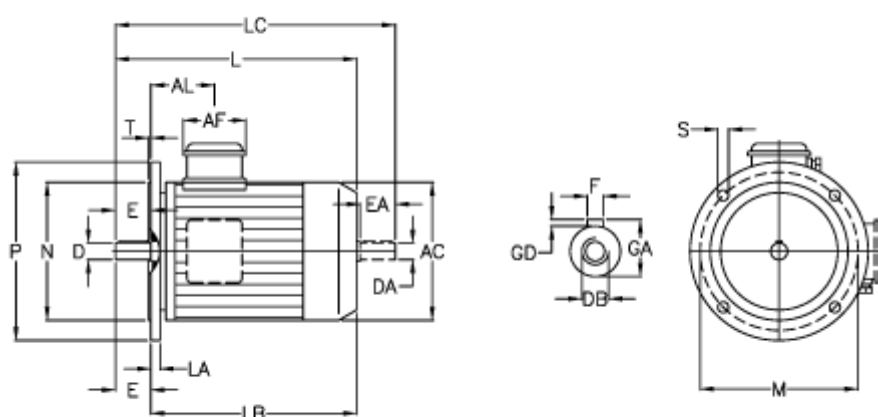

Varenummer: 25200040041480
 Beskrivelse: ICME asynkronmotor THE112MA-4 4KW
 4kW 1400 o/min 230/400 B5

Mål

A/F = 84	F = 8	N = 180
AC = 219	GA = 31	P = 250
AL = 97	GD = 8	S = 14
D = 28	L = 385	T = 4
DA = 28	LA = 14	
DB = M10	LB = 325	
E = 60	LC = 448	
EA = 60	M = 215	